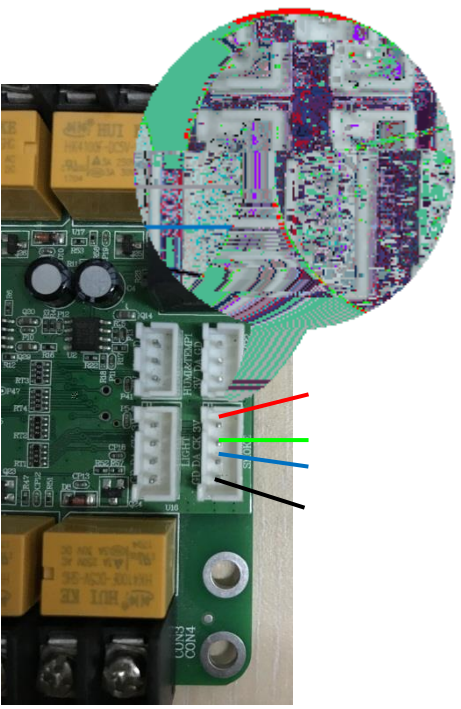

**onbon** 仰邦科技  
全系列LED控制器制造商 | LED应用系统专家

( 介

公

公

1- /25- 233 55  
1- /25- 23 35 - 3