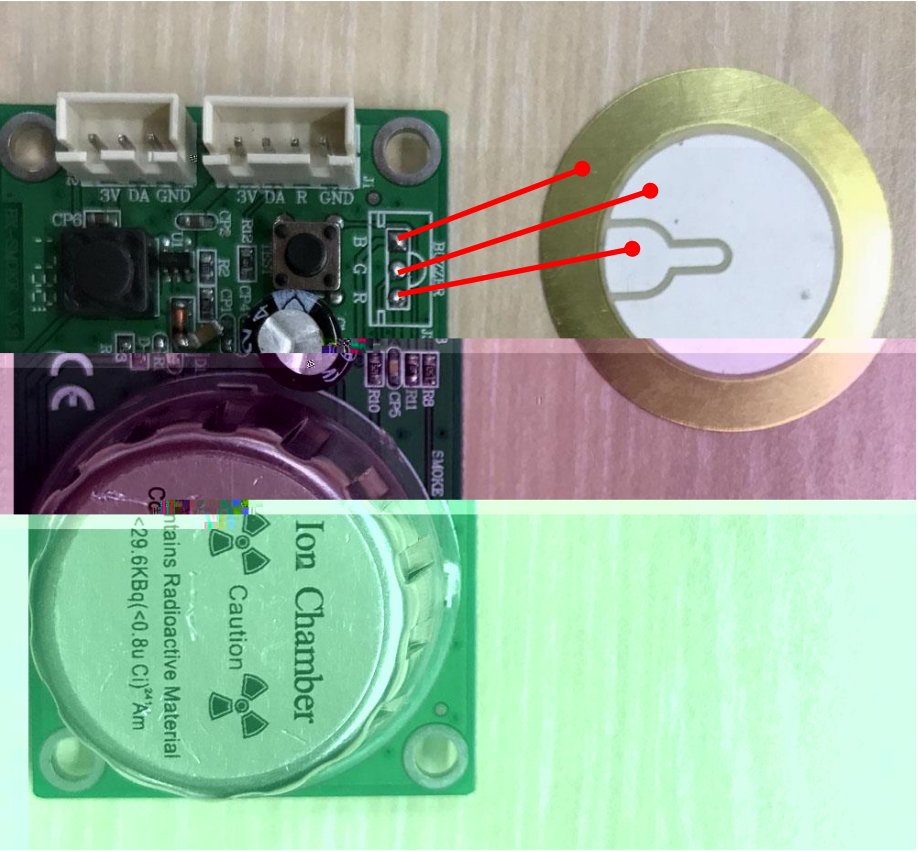

**onbon** 仰邦科技  
全系列LED控制器制造商 | LED应用系统专家

( 介

公

公

1- /25- 233 55  
1- /25- 23 35 - 3